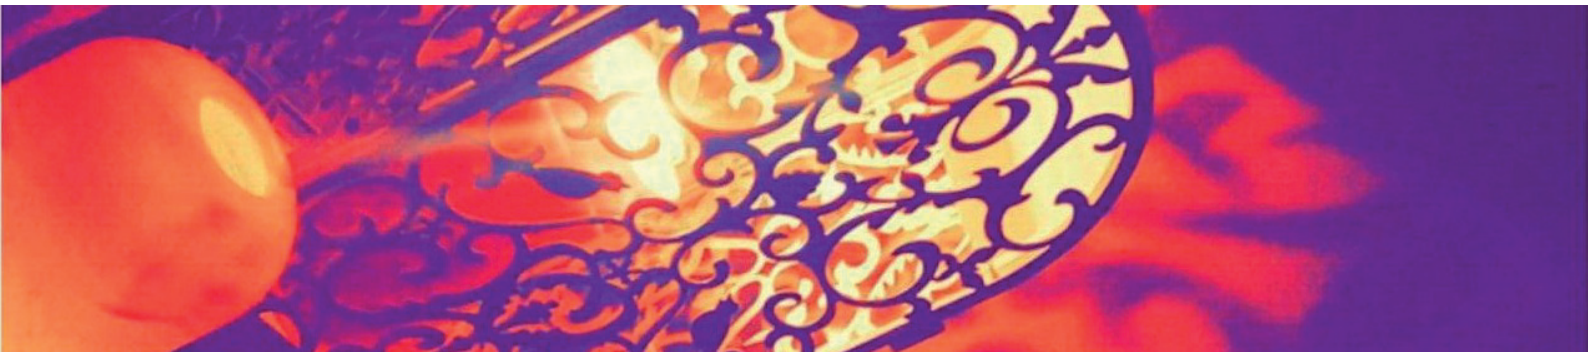

E X P O S I T I O N

Le Musée du Rêve

PHOTOGRAPHIES COMMENTÉES

22 - 31 janvier 2018, de 9 h à 19 h

Travaux des élèves de Saint-Louis – Saint-Clément (Viry-Châtillon, France)
et du Rosaire (Beit Hanina, Terre Sainte)

Réseau Barnabé, 76 rue des Saints-Pères - Paris 7^e
M° Sèvres-Babylone / Saint-Sulpice - Entrée libre

Le Musée du Rêve réunit les élèves de deux établissements scolaires, en Terre Sainte et en France, autour d'un projet artistique francophone. Les lycéens ont photographié un objet familier et rédigé un texte éclairant leur choix. Chaque objet dévoile les souvenirs, les espoirs, les rêves et les désirs qui habitent chacun.